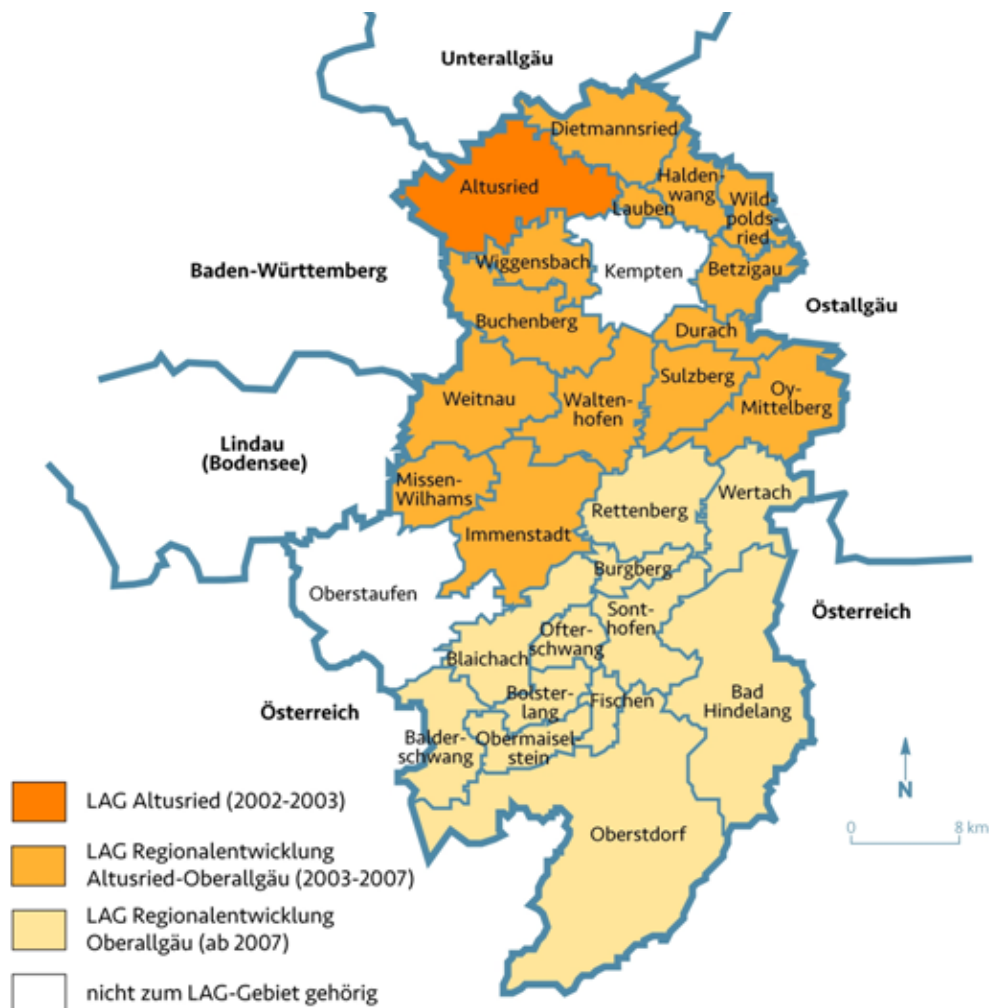

## Mitglieder und Gebietskulisse

Mitglieder unseres Vereins sind 27 Kommunen aus dem Landkreis Oberallgäu (vertreten durch ihre Bürgermeister), der Landkreis Oberallgäu (vertreten durch den Landrat bzw. seinen Stellvertreter) sowie über 30 so genannte Wirtschafts- und Sozialpartner (Vertreterinnen und Vertreter aus der Wirtschaft, Vereinen, Verbänden, Privatpersonen...) aus dem Oberallgäu.

Unser Verein fungiert als Leader Aktionsgruppe (LAG) im Leader-Programm der Europäischen Union. Die 27 Gemeinden gehören damit zur Förderkulisse der LAG Regionalentwicklung Oberallgäu, die seit 2002 stetig gewachsen ist und aktuell eine Fläche von 1.390 km<sup>2</sup> und knapp 143.000 Einwohner umfasst.

Der Markt Oberstaufen liegt zwar im Landkreis Oberallgäu, ist aber Mitglied der LAG Regionalentwicklung Westallgäu – Bayerischer Bodensee. Ebenfalls nicht zum Fördergebiet gehört die kreisfreie Stadt Kempten, denn Leader ist ein Programm für die Entwicklung *ländlicher* Räume. Wo es sinnvoll und möglich ist, kooperieren wir aber auch mit Gebieten außerhalb unserer Förderkulisse!