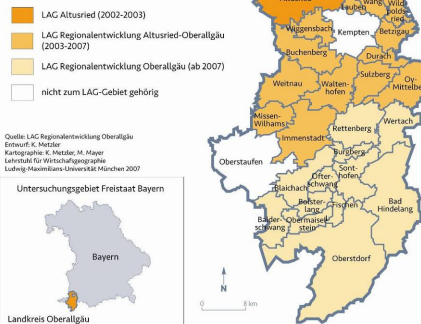

Местная группа действий по развитию региона Оберальгой

- 27 муниципальных образований
- 142.000 жителей
- 1.389 км²
- 104 жителей/км²
- 2.500 сельскохозяйственных предприятий
- 800.000 туристов в год

LAG REGIONALENTWICKLUNG OBERALLGÄU E.V.

Regionalentwicklung Oberallgäu
Dr. S. Weizenegger, Geschäftsführerin und Regionalmanagerin

Структура местной группы действий