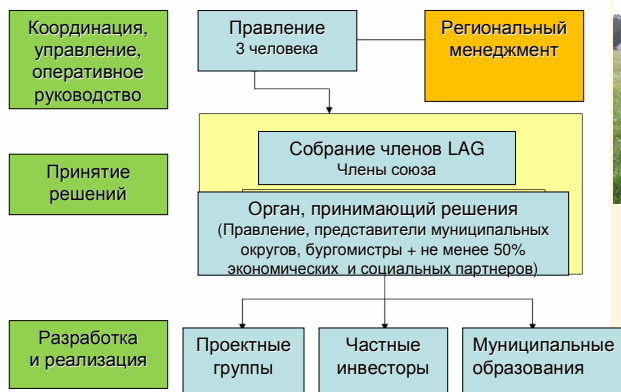

Структура местной группы действий